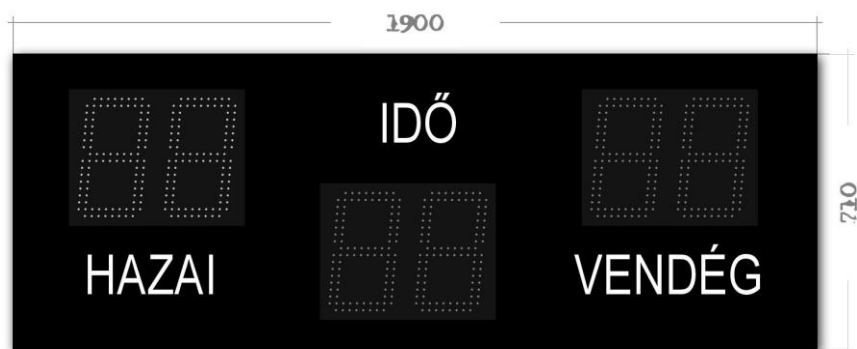

GAZORSÁGOS

KESKÉNY

KÖNNYŰ

EGYSZERŰ

GARANCIA

LFS-P24 foci eredményjelző

MŰSZAKI ADATOK

Befoglaló méret	1900 x 710 x 30 mm Eredményjelző teljes mérete
Karakterek magassága	240 mm Nagy méretű szám megjelenítés
Megjelenítés	Eredmény és játékidő Nagy méretű szám megjelenítés
Fényerő	10.000 NIT Napsütésben is olvasható számjegyek
Olvadási távolság	70 méterig Nagy méretű szám megjelenítés
Javasolt telepítés	Oldalvonal Szemközti oldalról is tökéletesen látható
Eredmény kiírás	99-ig Aktuális mérkőzés állás léptetési funkció
Időmérés	99-ig 45 és 90 perces játékidő mérési funkció
Kezelő egység	Zseb távirányító Egyszerű és gyors programozás távolról
Kivitel	Kültéri Időjárás álló, érintésvédelemmel
Érintésvédelem	IP65 Könnyen szállítható és telepíthető
Súly	9.5 kg Könnyen szállítható és telepíthető
Ár	800.000,- Ft + 27% Áfa 2 év garanciával
Garancia	3 év pixelgarancia

LFS-P40 foci eredményjelző

MŰSZAKI ADATOK

Befoglaló méret	2500 x 1000 x 30 mm Eredményjelző teljes mérete
Karakterek magassága	400 mm Nagy méretű szám megjelenítés
Megjelenítés	Eredmény és játékidő Nagy méretű szám megjelenítés
Fényerő	10.000 NIT Napsütésben is olvasható számjegyek
Olvadási távolság	120 méterig Nagy méretű szám megjelenítés
Javasolt telepítés	Alapvonal Szemközti kapu mögött is tökéletesen látható
Eredmény kiírás	99-ig Aktuális mérkőzés állás léptetési funkció
Időmérés	99-ig 45 és 90 perces játékidő mérési funkció
Kezelő egység	Zseb távirányító Egyszerű és gyors programozás távolról
Kivitel	Kültéri Időjárás álló, érintésvédelemmel
Érintésvédelem	IP65 Könnyen szállítható és telepíthető
Súly	12.0 kg Könnyen szállítható és telepíthető
Ár	880.000,- Ft + 27% Áfa 2 év garanciával
Garancia	3 év pixelgarancia