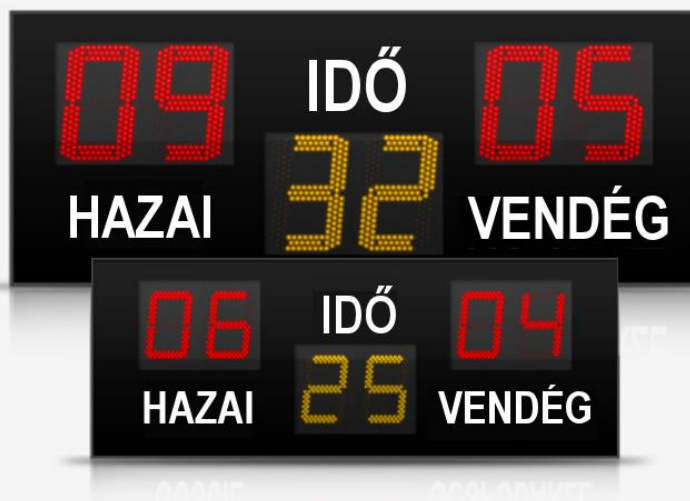

Eredményjelző

Kültéri foci eredményjelző

LEÍRÁS

A pálya mellett elhelyezhető kültéri foci LED eredményjelző tábláinkat kifejezetten labdarúgó mérkőzések vizuális támogatására fejlesztettük ki. Ezt szolgálja a nagyméretű eredmény- és idő kijelzés, a nagy fényerő és a könnyű de ellenálló alumínium burkolat. A kihelyezés és a programozás könnyű, egyszerű és gyors.

Az eredményjelző kiváló megoldás iskolák és sport egyesületek részére. Felhasználható minden olyan helyen, ahol nagyméretű kijelzésre van szükség.

TULAJDONSÁGOK

2 év pixelgarancia

Rádiós távirányító

Többféle játékidő

Típus:	LFS-P24	Típus:	LFS-P40
Kivitel:	Kültéri	Kivitel:	Kültéri
Méret:	190 x 70 cm	Méret:	250 x 100 cm
Karakter méret:	24 cm	Karakter méret:	40 cm
Látótávolság:	70 m	Látótávolság:	120 m
Elhelyezés:	Oldalvonal	Elhelyezés:	Alapvonal
Eredmény:	0-99	Eredmény:	0-99
Időmérés:	90 perc, állítható	Időmérés:	90 perc, állítható
Kezelő egység:	zseb távirányító	Kezelő egység:	zseb távirányító
Fényerő:	10000 NIT	Fényerő:	10000 NIT
Védelem:	Ütésálló kialakítás	Védelem:	Ütésálló kialakítás
Áramellátás:	230V 50Hz	Áramellátás:	230V 50Hz
Súly:	10 kg	Súly:	15 kg

Eredmény és játékidő kijelzés

A hazai és vendég csapat eredménye nagyméretű, hétszegmenses számkijelzőn jelenik meg piros színben. Az eredmény 0-tól egészen 99-ig kijelezhető. A perc alapú játékidő számlálón beállítható a mérkőzés ideje, ezáltal utánpótlás és felnőtt bajnoki mérkőzéseken egyaránt használható.